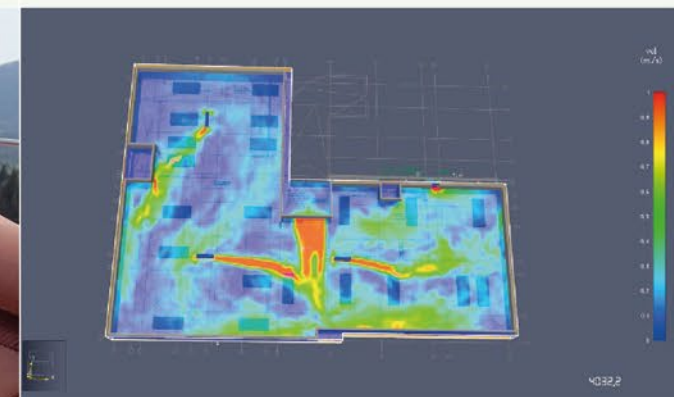

Symulacje CFD

przygotowujemy we własnym zakresie, w celu potwierdzenia skuteczności naszych projektów i optymalizacji projektowych. Wykonujemy symulacje nie tylko dla potrzeb instalacji oddymiającej, ale również w celu obliczenia skuteczności usuwania np. tlenku węgla wytwarzanego przez samochody w garażach.